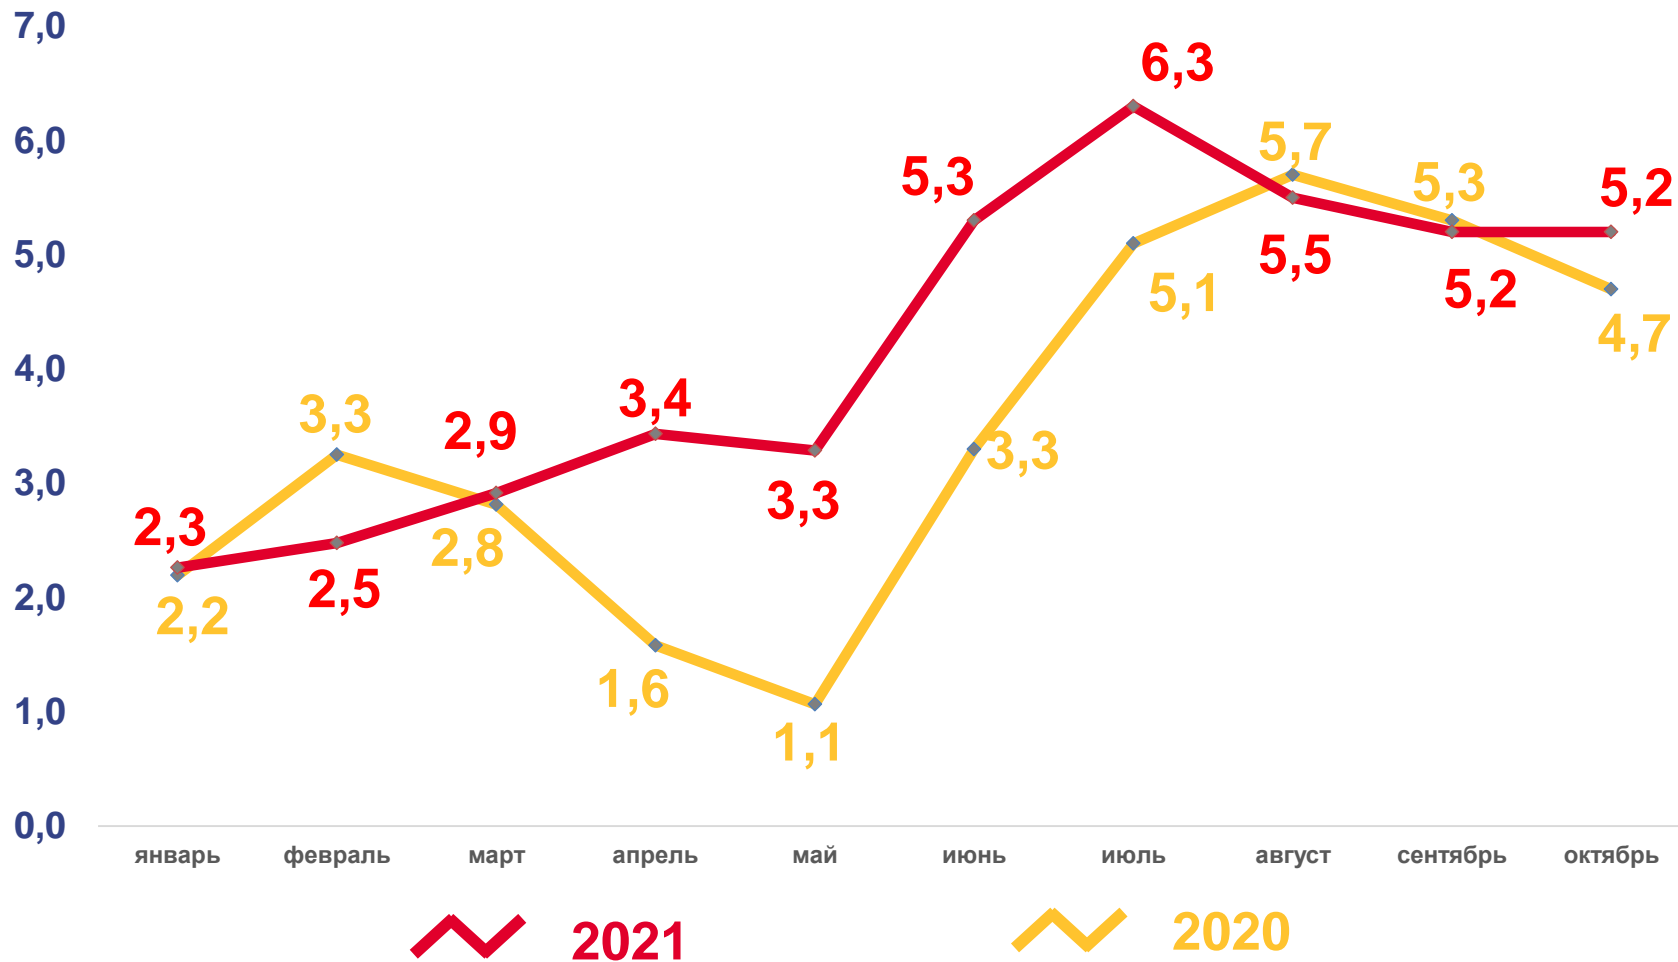

ЕСТЕСТВЕННОЕ ДВИЖЕНИЕ НАСЕЛЕНИЯ

ЧЕЛОВЕК

Показатели естественного движения населения за январь – октябрь 2021 года

-24747 человек

Естественная убыль населения

-5,5‰ в расчете на 1000 человек населения

Коэффициент естественной убыли

■ Число родившихся

■ Число умерших

Естественный прирост, убыль (-)

ЧИСЛО ЗАРЕГИСТРИРОВАННЫХ БРАКОВ, ТЫСЯЧ

Брачность

за январь – октябрь 2021 года

42,0 тыс. браков

Число зарегистрированных браков

9,4 % в расчете на 1000 человек населения

Коэффициент брачности

19,7 %

Изменение к январю – октябрю 2020 года

ЧИСЛО ЗАРЕГИСТРИРОВАННЫХ РАЗВОДОВ, ТЫСЯЧ

Разводимость

за январь – октябрь 2021 года

21,5 тыс. разводов

Число зарегистрированных разводов

4,8 % в расчете на 1000 человек населения

Коэффициент разводимости

18,1 %

Изменение к январю – октябрю 2020 года