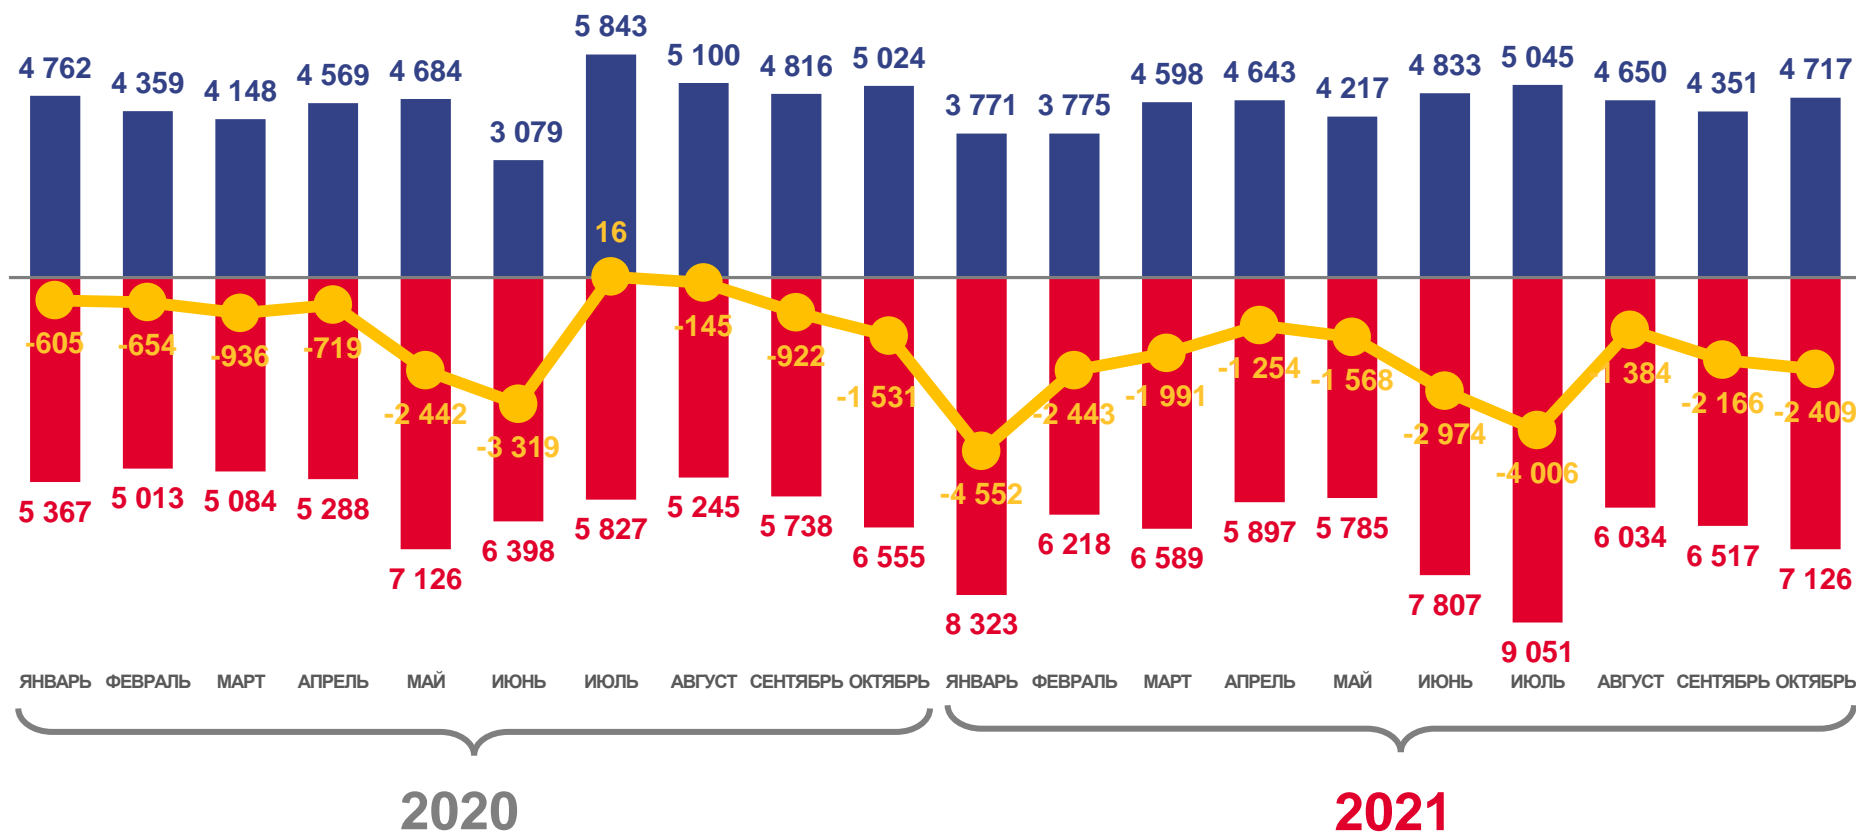

ЕСТЕСТВЕННОЕ ДВИЖЕНИЕ НАСЕЛЕНИЯ

ЧЕЛОВЕК

Показатели естественного движения населения за январь – октябрь 2021 года

-24747 человек

Естественная убыль населения

-5,5‰ в расчете на 1000 человек населения

Коэффициент естественной убыли

■ Число родившихся

■ Число умерших

Естественный прирост, убыль (-)

ЧИСЛО ЗАРЕГИСТРИРОВАННЫХ БРАКОВ, ТЫСЯЧ

Брачность

за январь – октябрь 2021 года

42,0 тыс. браков

Число зарегистрированных браков

9,4 % в расчете на 1000 человек населения

Коэффициент брачности

19,7 %

Изменение к январю – октябрю 2020 года

ЧИСЛО ЗАРЕГИСТРИРОВАННЫХ РАЗВОДОВ, ТЫСЯЧ

Разводимость

за январь – октябрь 2021 года

21,5 тыс. разводов

Число зарегистрированных разводов

4,8 % в расчете на 1000 человек населения

Коэффициент разводимости

18,1 %

Изменение к январю – октябрю 2020 года